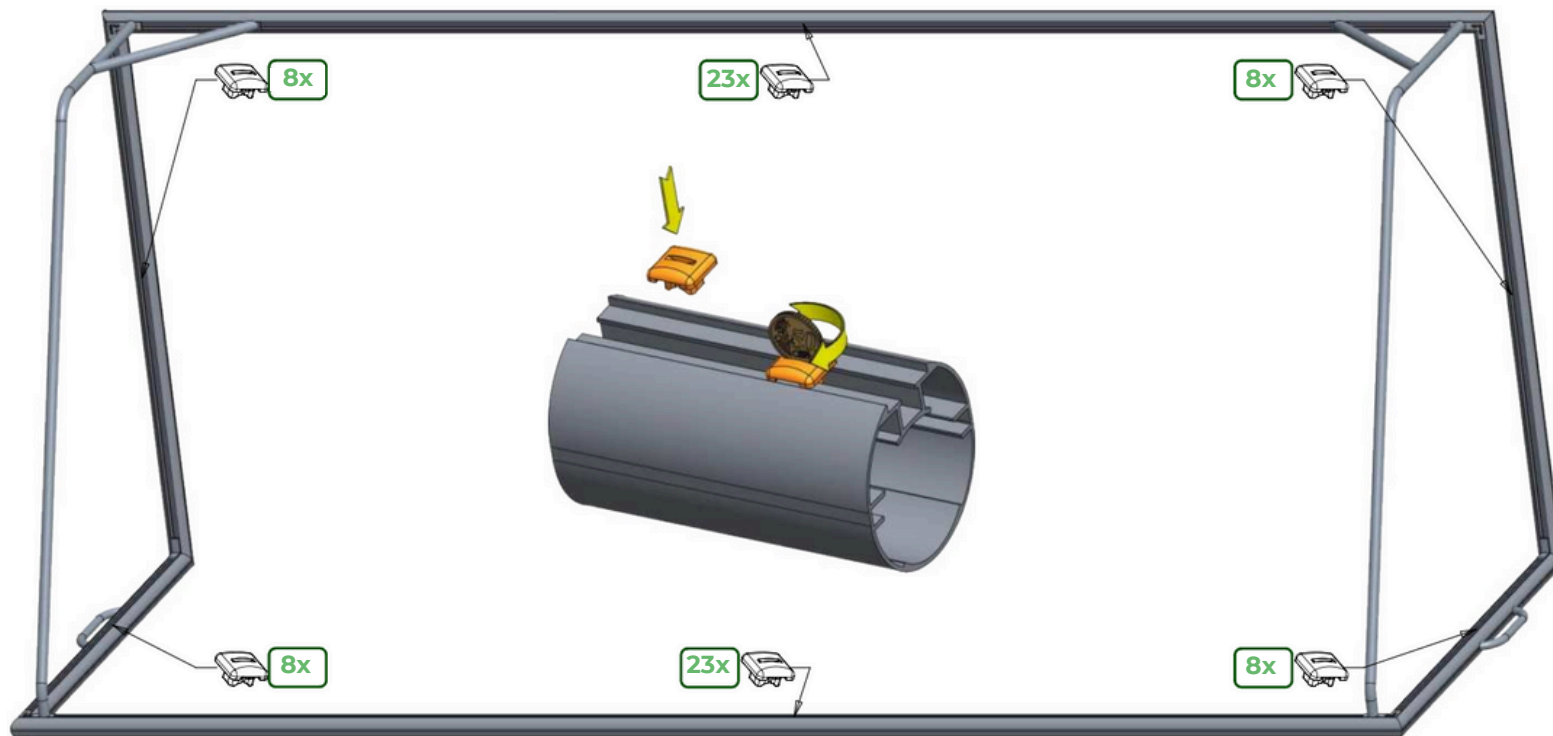

TECHNISCHE FICHE

VERPLAATSBAAR JEUGDDOEL TPW580

AANTAL	TYPE	BESCHRIJVING
78x	NETHAAK