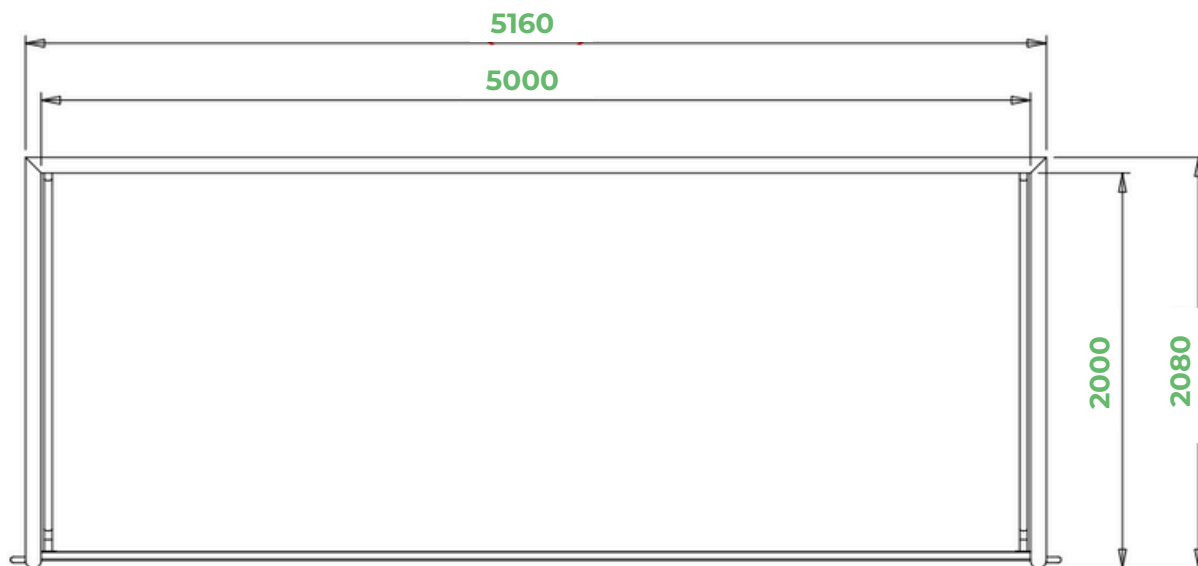

TECHNISCHE FICHE

VERPLAATSBAAR JEUGDDOEL TPW580