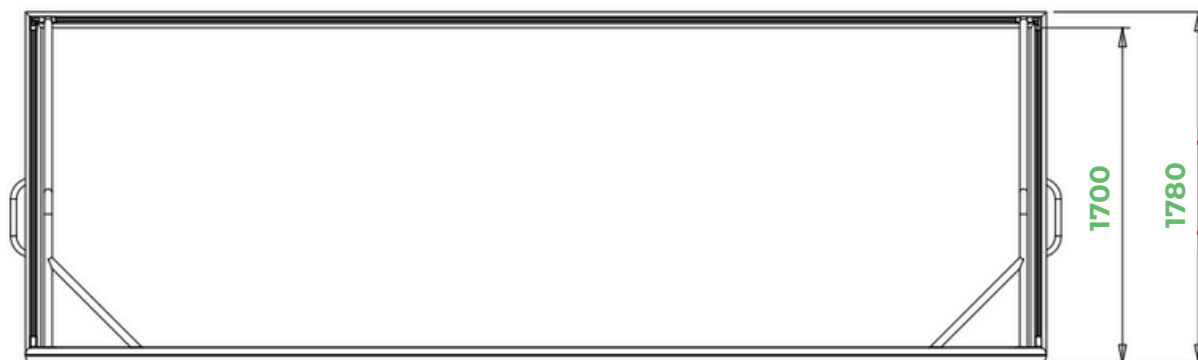

TECHNISCHE FICHE

VERPLAATSBAAR JEUGDDOEL TPW580